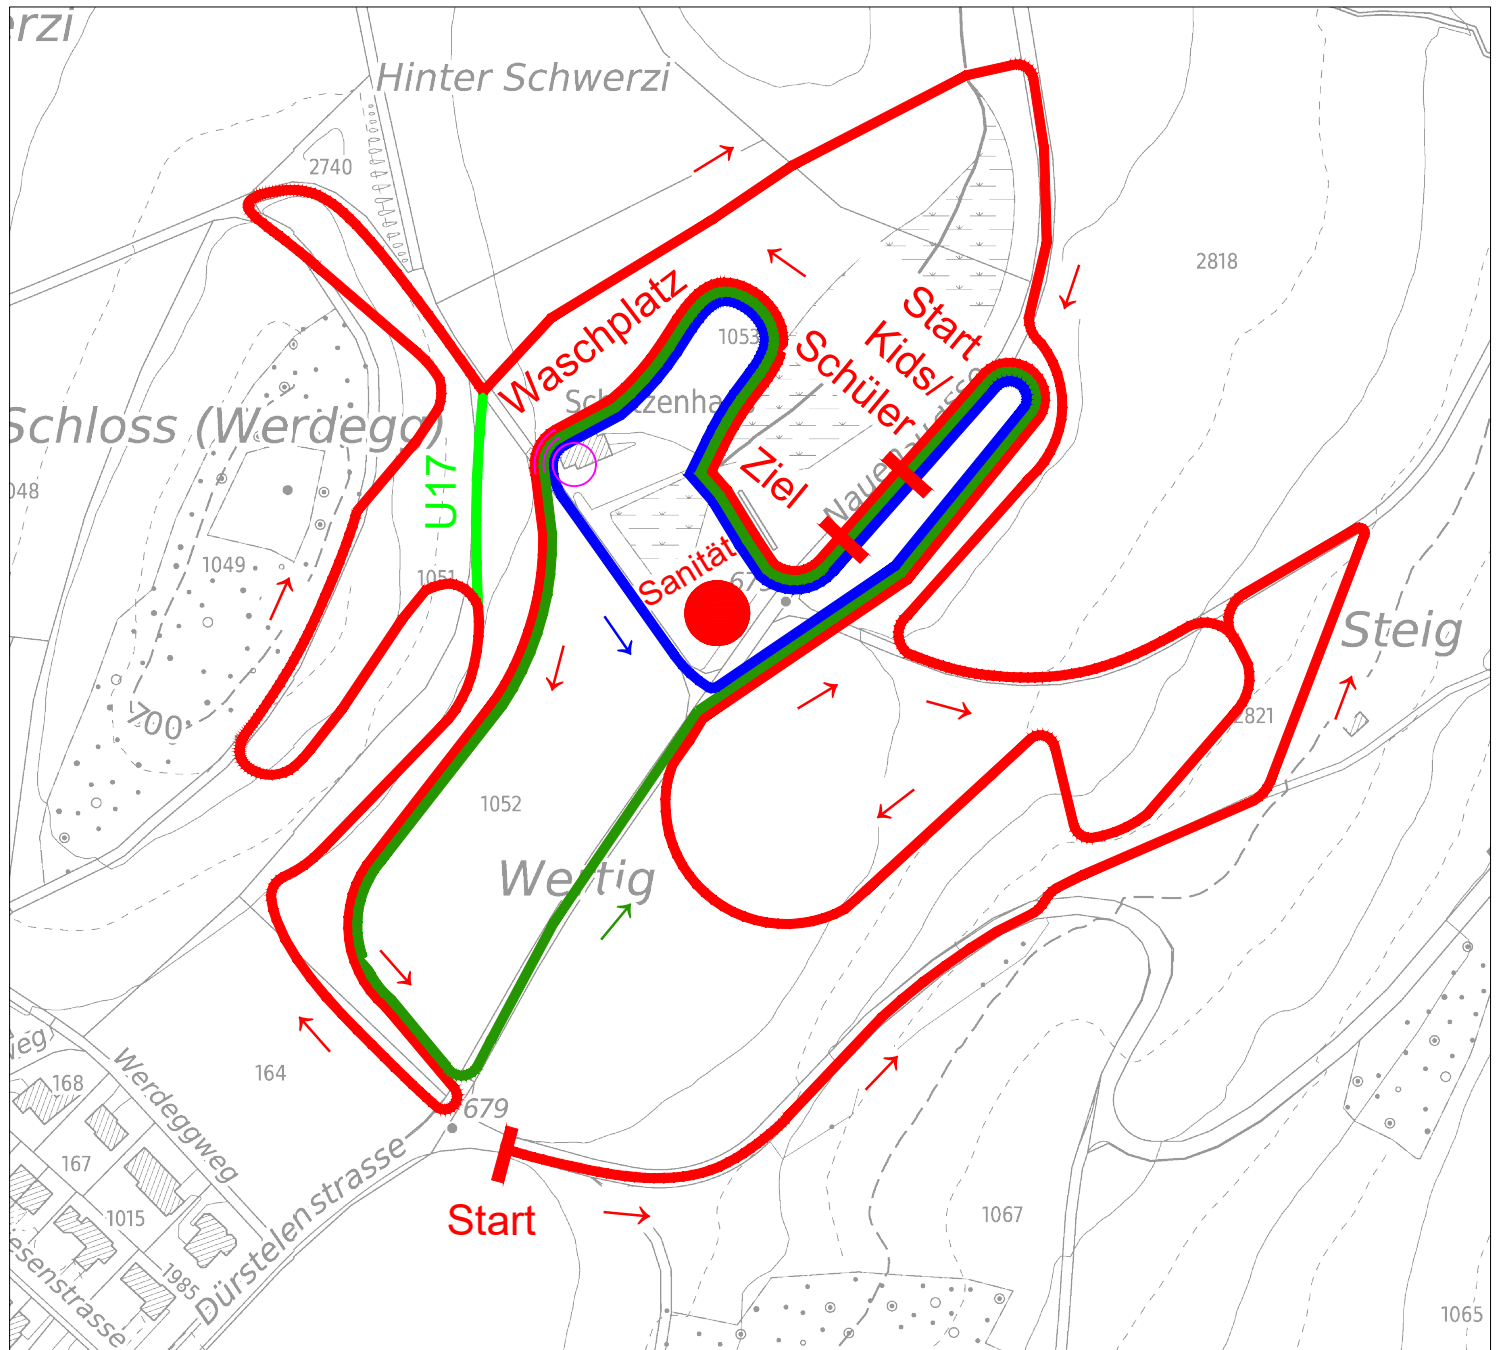

Radquer HITTNAU

- | | | | |
|---|------------------------------|--|--------------------------|
|  | <u>Elite</u> |  | <u>U17 m/w Abkürzung</u> |
|  | <u>Jekami Abkürzung nass</u> |  | <u>U13 / U15</u> |
| | |  | <u>Kids</u> |